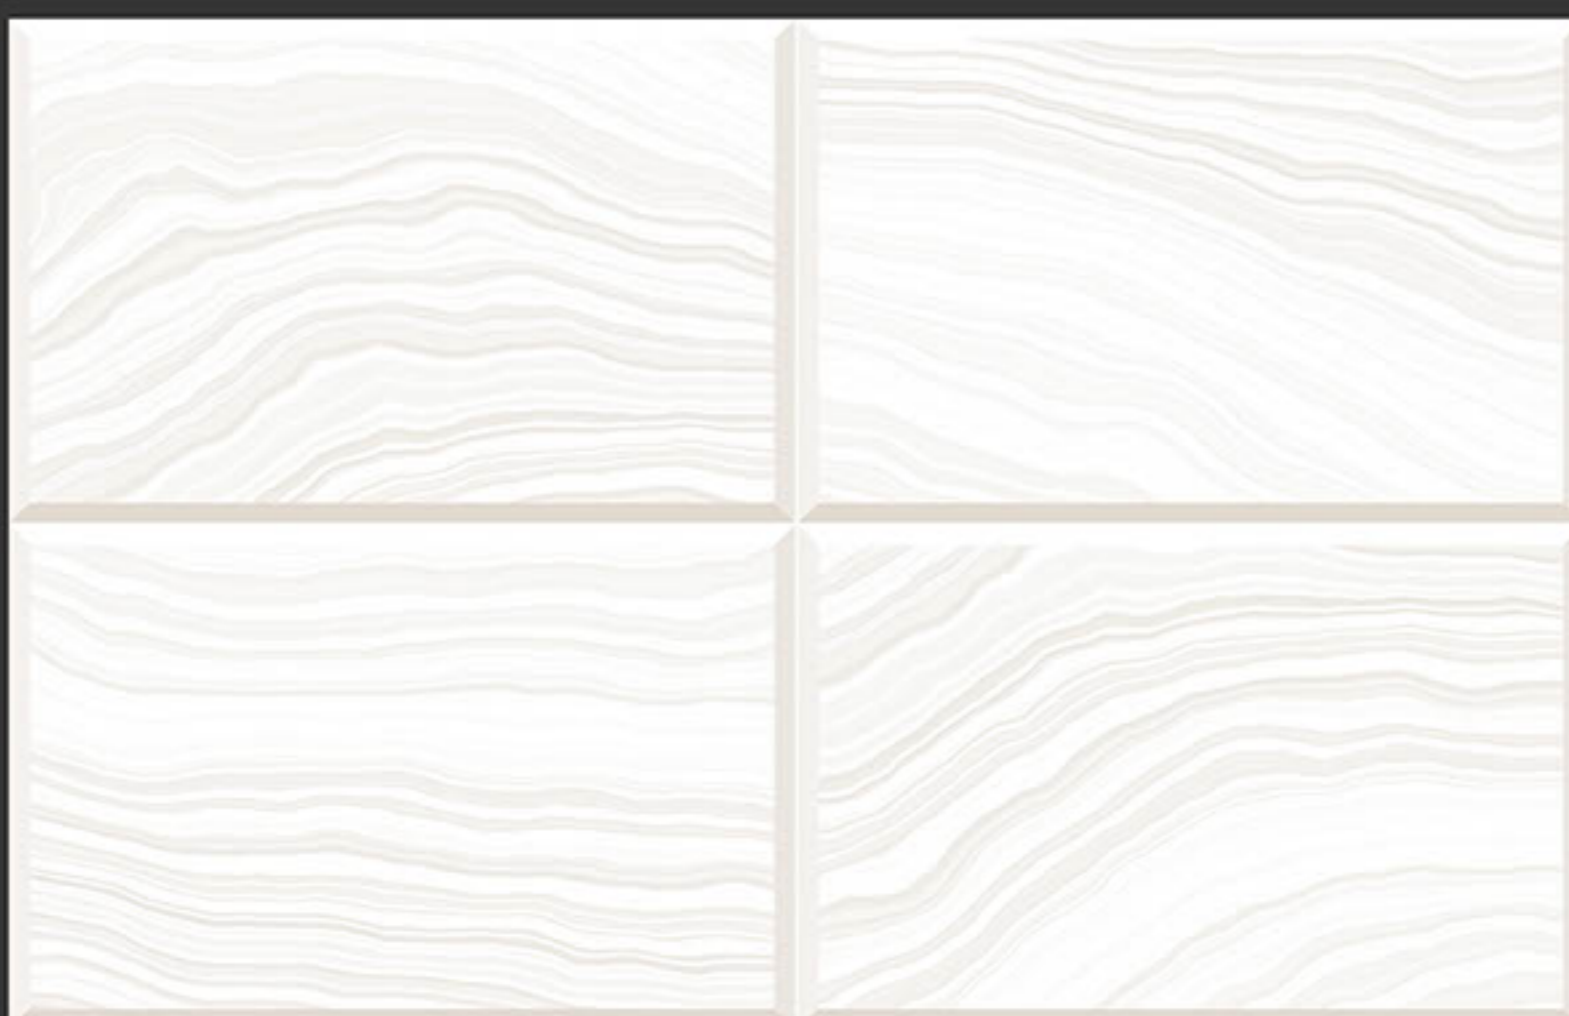

**DIGITAL
WALL TILES**

Rocagres[®]
BEAUTIFY YOUR SPACE

**300x450 mm
GLOSSY**

3506-L

3506-HL-1

3506-L

www.rocagrestiles.com

**DIGITAL
WALL TILES**