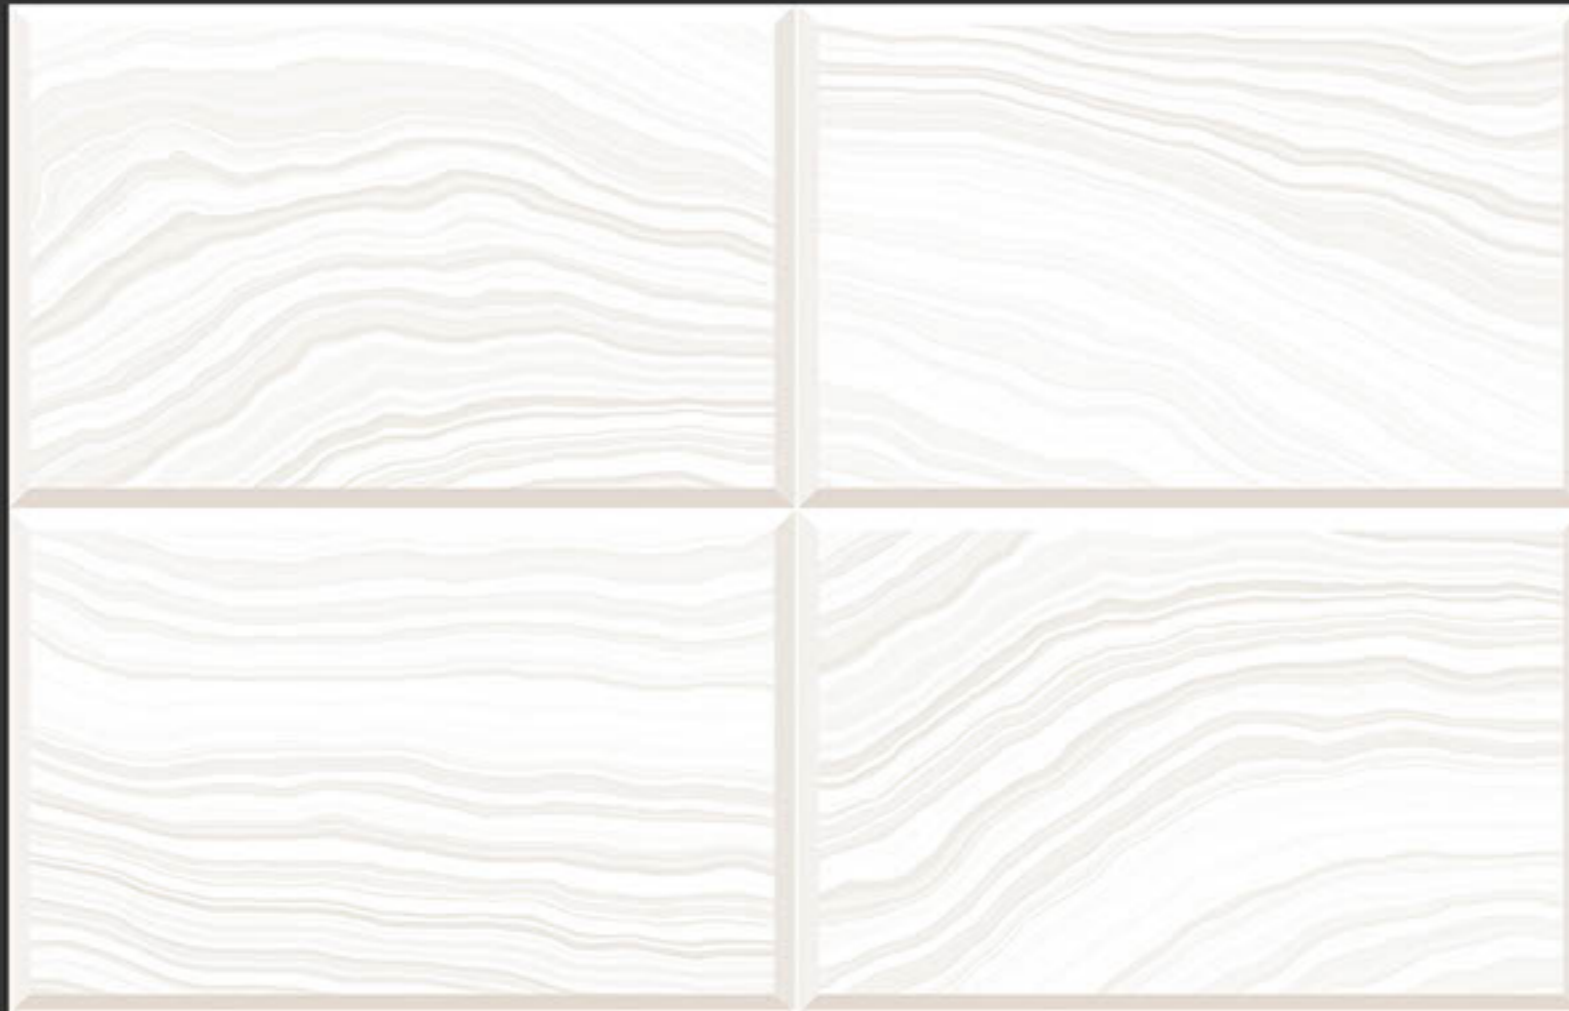

**DIGITAL
WALL TILES**

Rocagres®
BEAUTIFY YOUR SPACE

**300x450 mm
GLOSSY**

3506-L