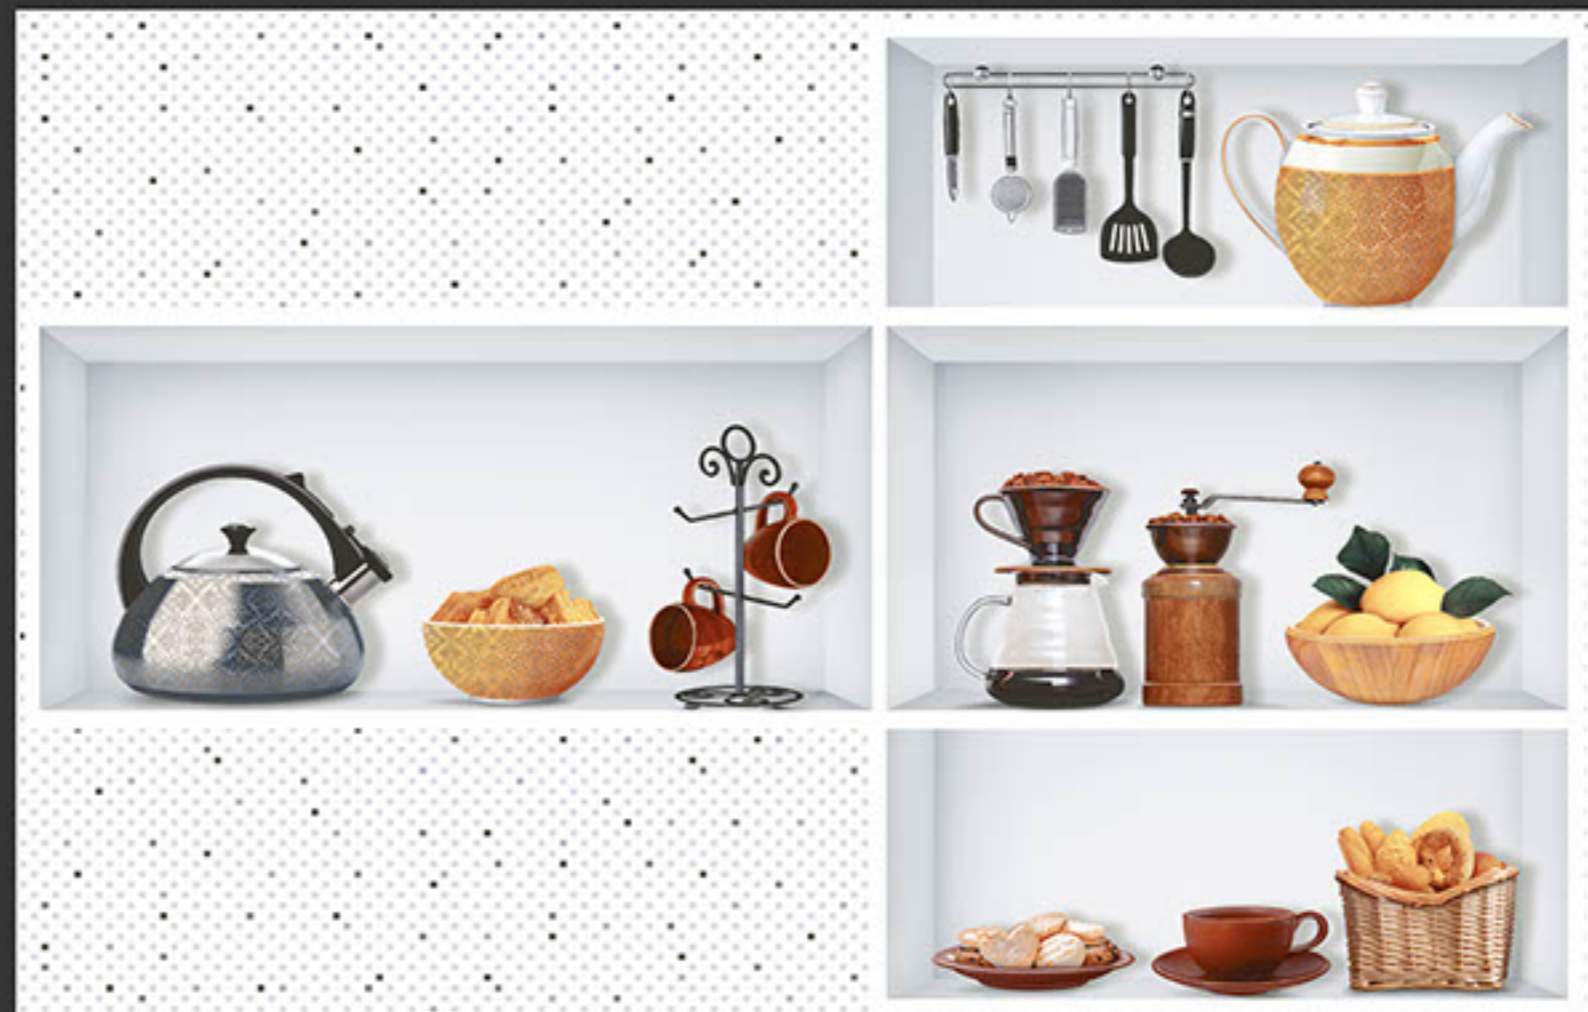

3511-L

3511-HL-2

3511-L

www.rocagrestiles.com

**DIGITAL
WALL TILES**

Rocagres[®]
BEAUTIFY YOUR SPACE

**300x450 mm
GLOSSY**

3517-L