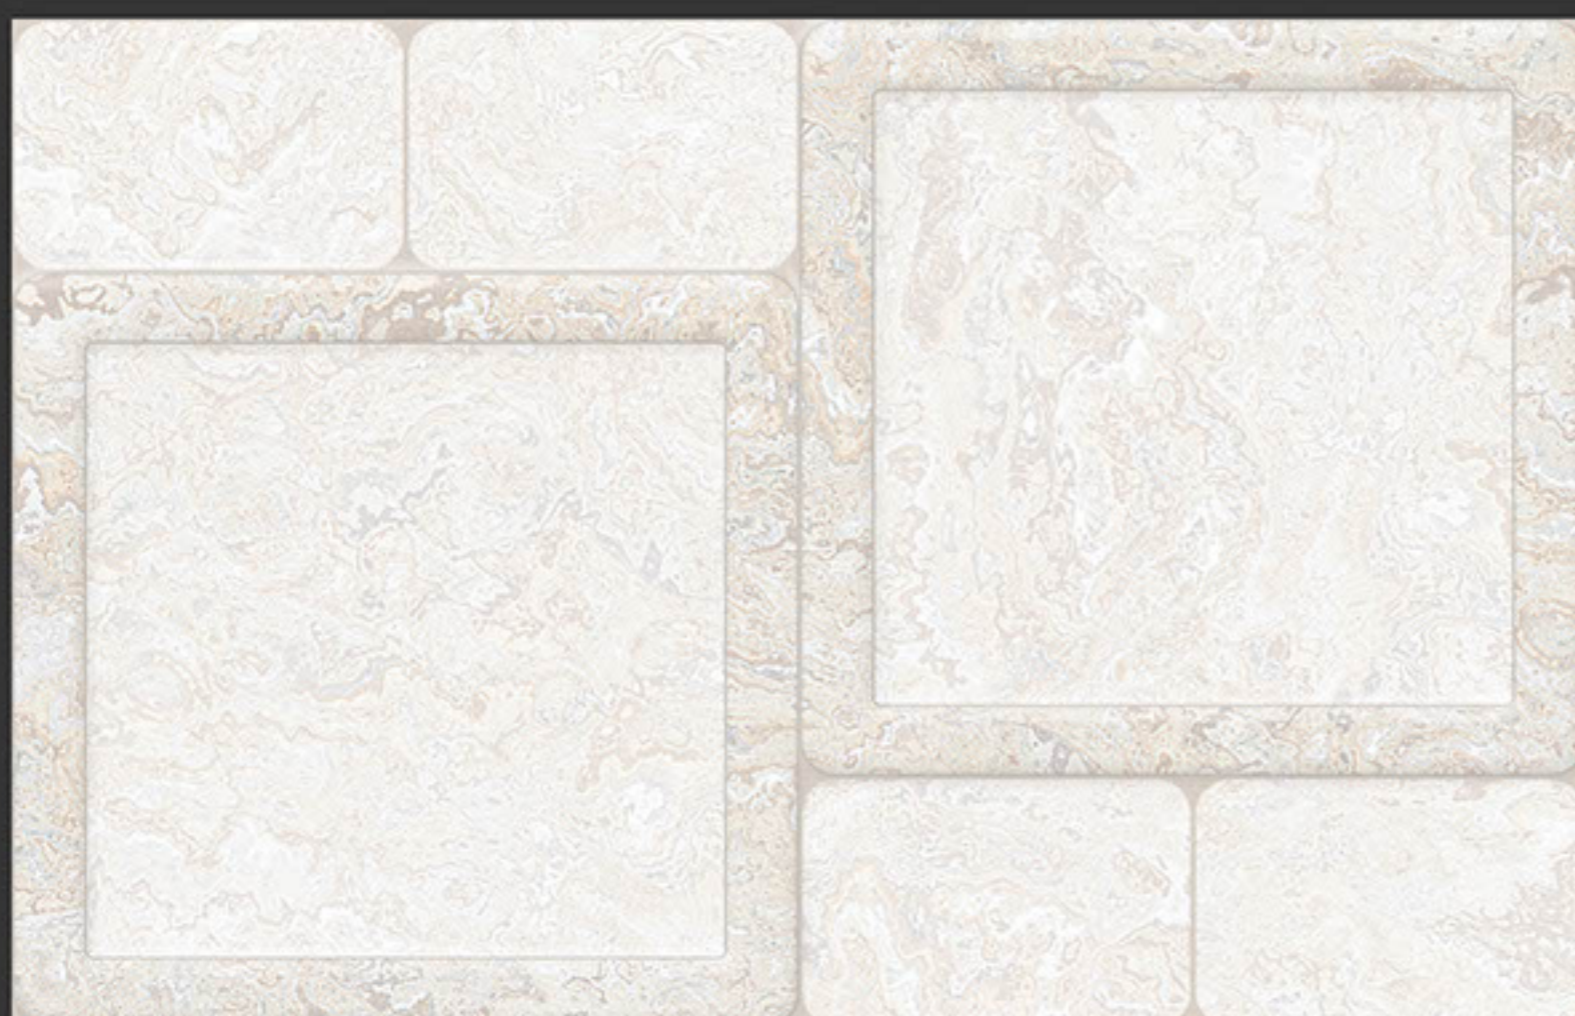

3523-L

**DIGITAL
WALL TILES**

Rocagres[®]
BEAUTIFY YOUR SPACE

**300x450 mm
GLOSSY**

3523-L

3523-HL-2

3523-L

**DIGITAL
WALL TILES**