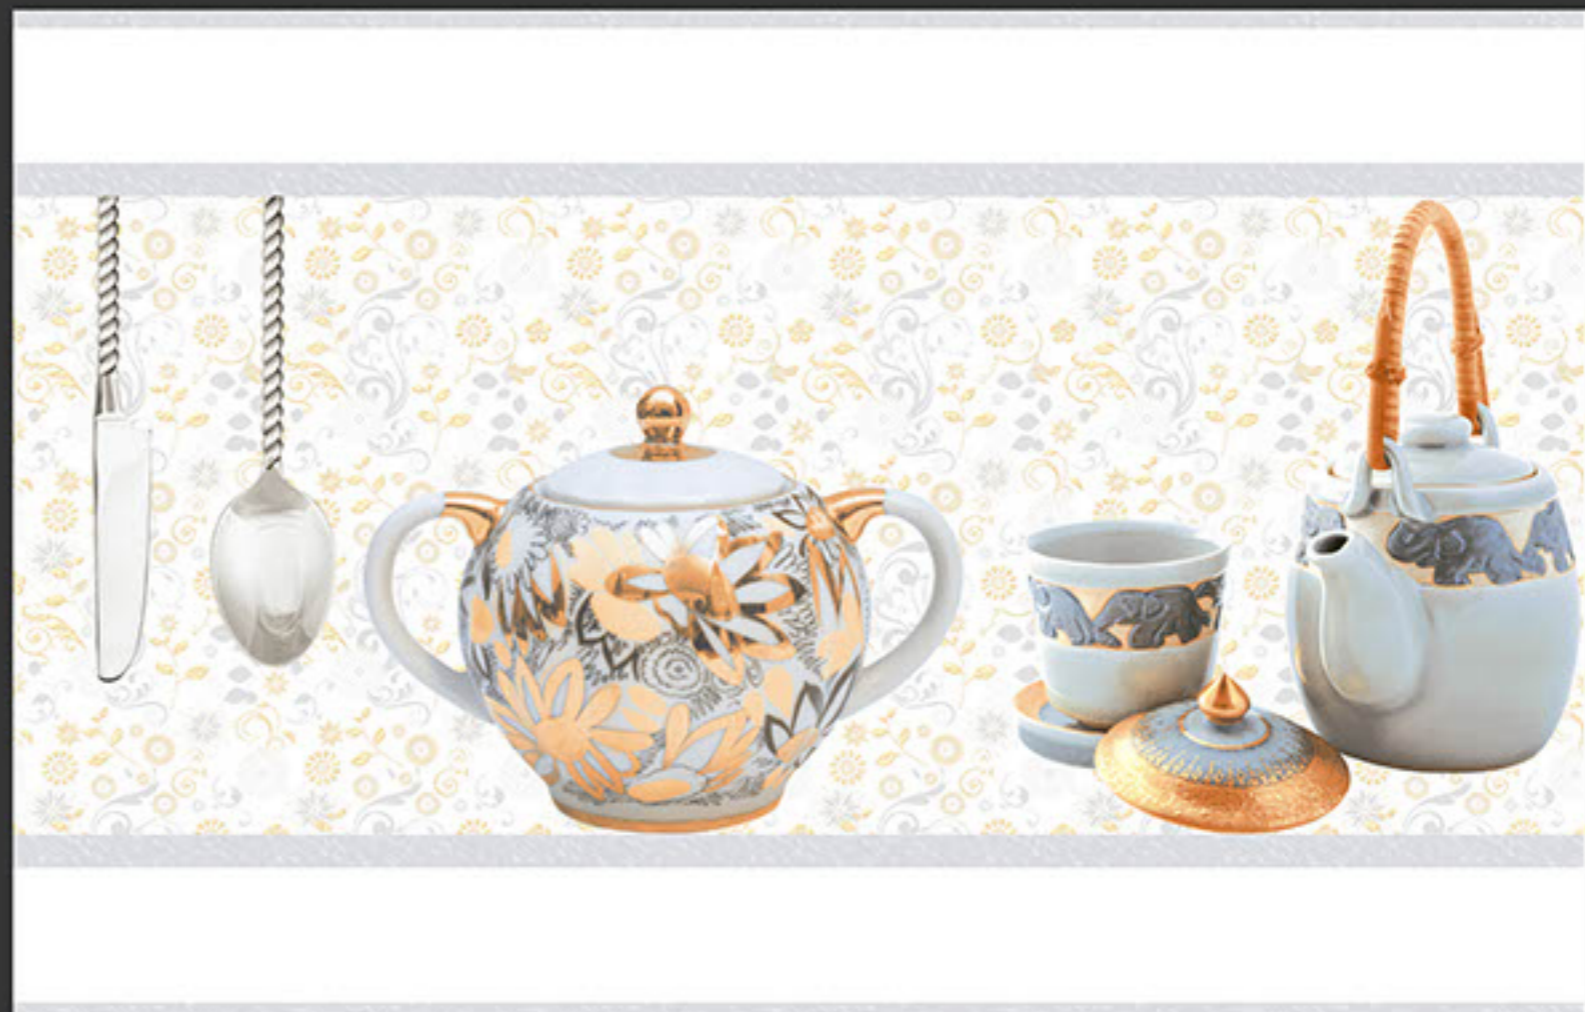

3519-L

www.rocagrestiles.com

**DIGITAL
WALL TILES**

Rocagres[®]
BEAUTIFY YOUR SPACE

**300x450 mm
GLOSSY**

3519-L

3519-HL-5

3519-L