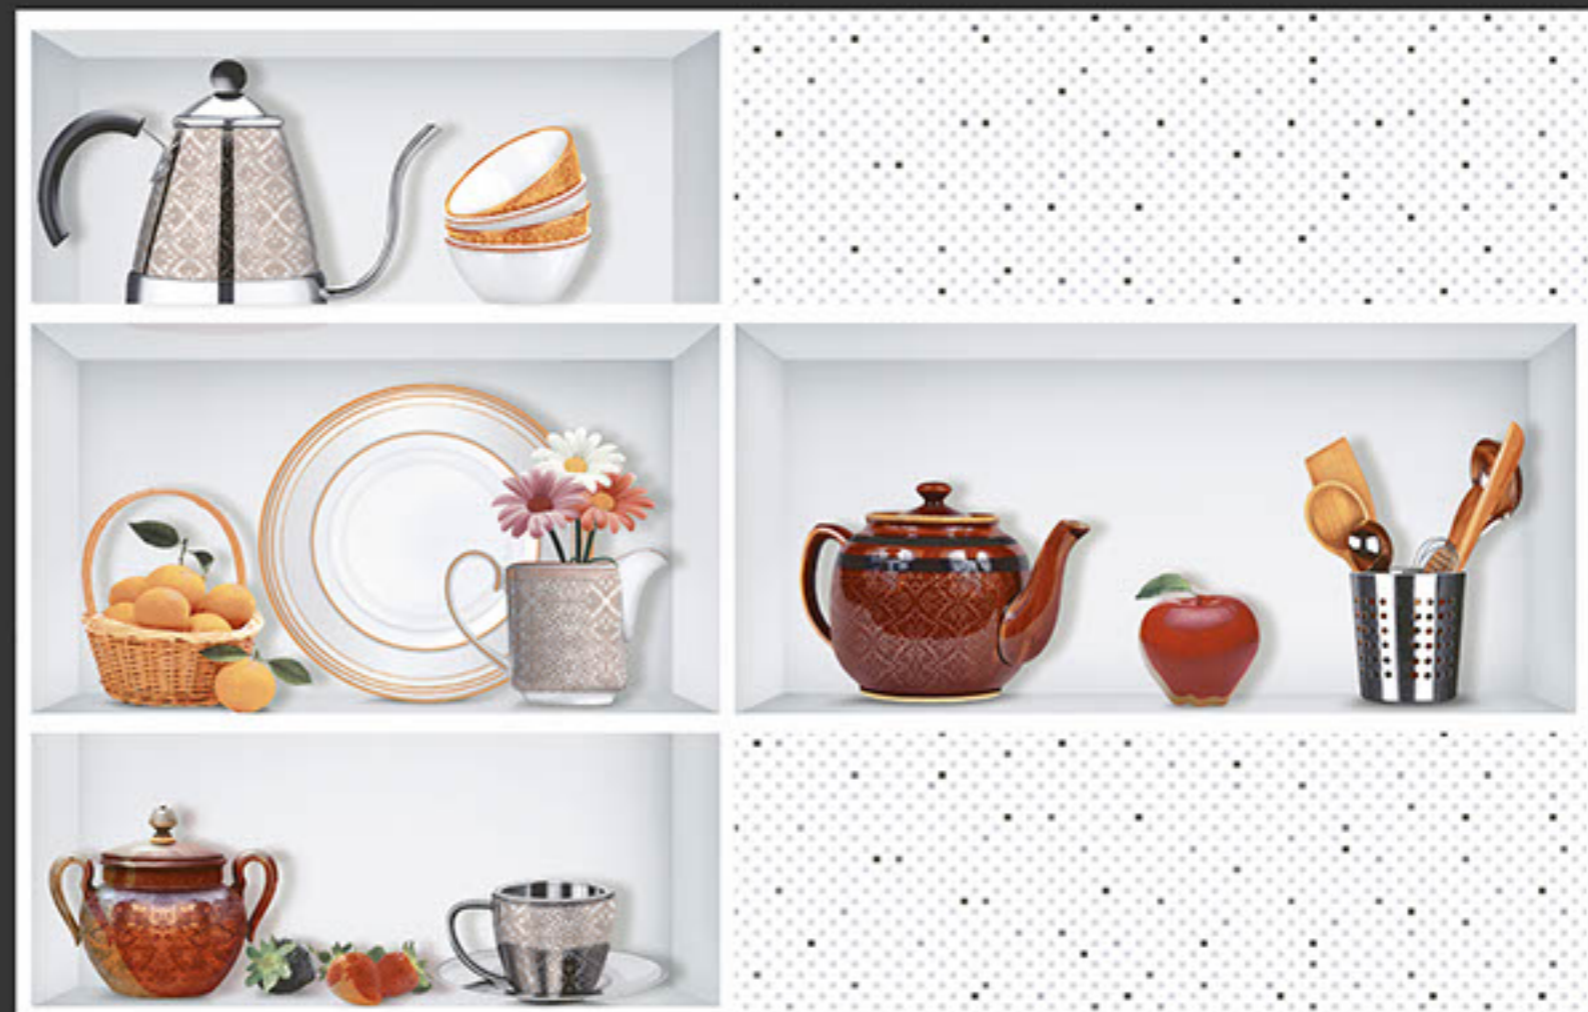

3517-HL-1

3517-L

**DIGITAL
WALL TILES**

Rocagres[®]
BEAUTIFY YOUR SPACE

**300x450 mm
GLOSSY**

3517-L

3517-HL-2

3517-L