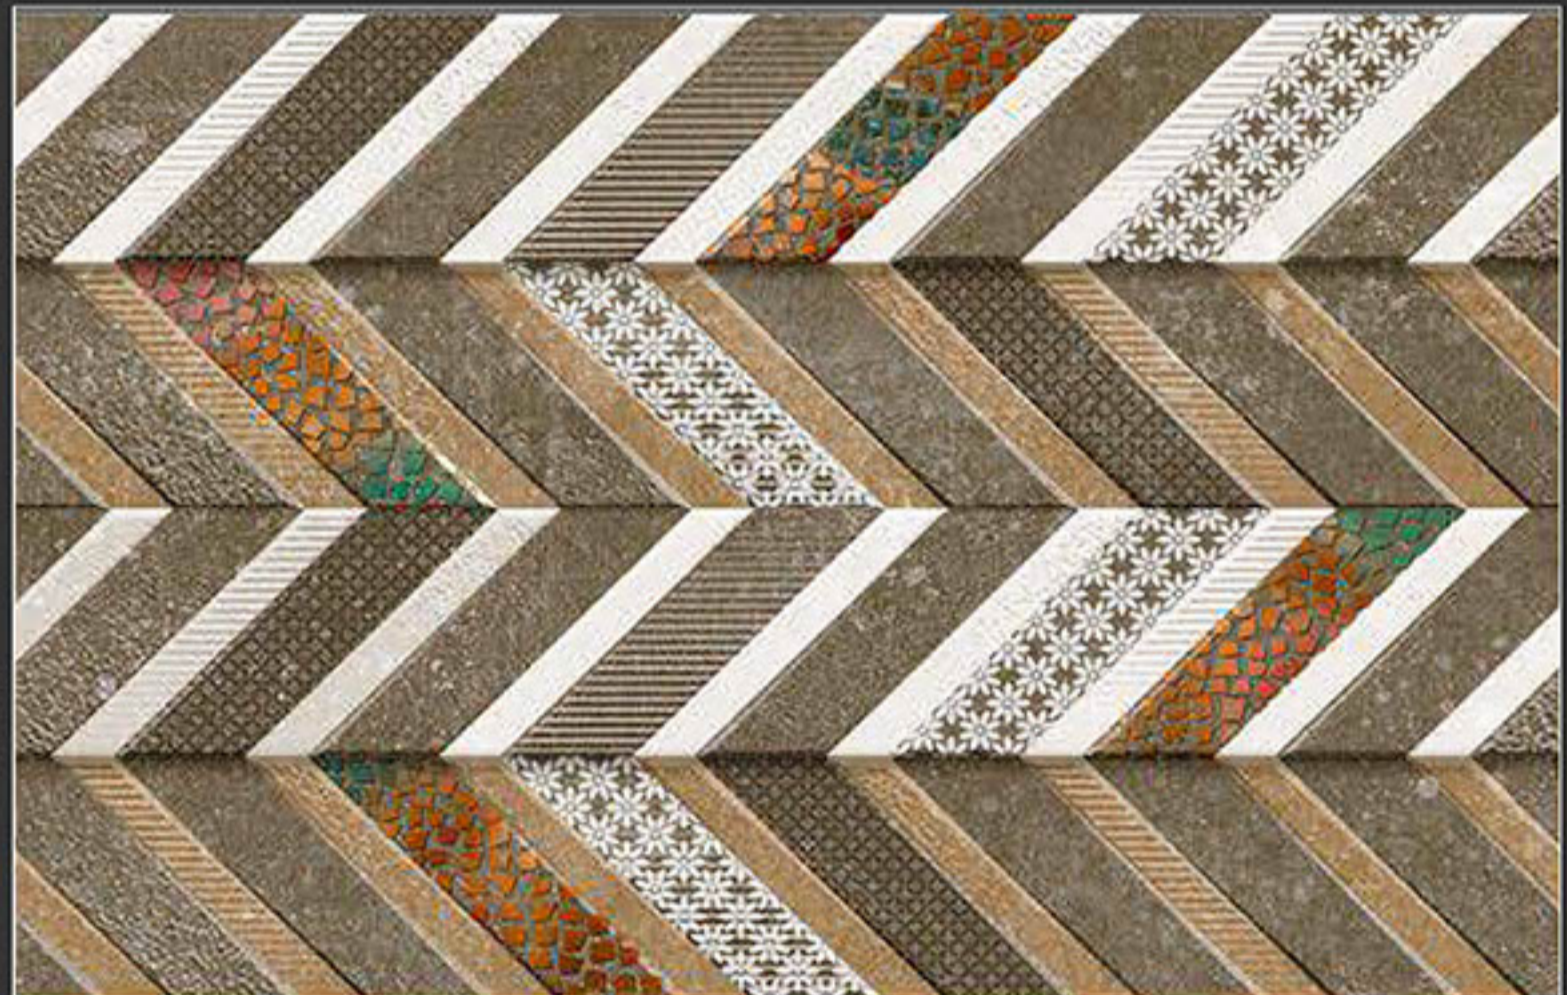

2034-L

2034-HL-1

2034-D

**DIGITAL
WALL TILES**

Rocagres[®]
BEAUTIFY YOUR SPACE

**300x450 mm
MATT**

2035-L

2035-HL-1