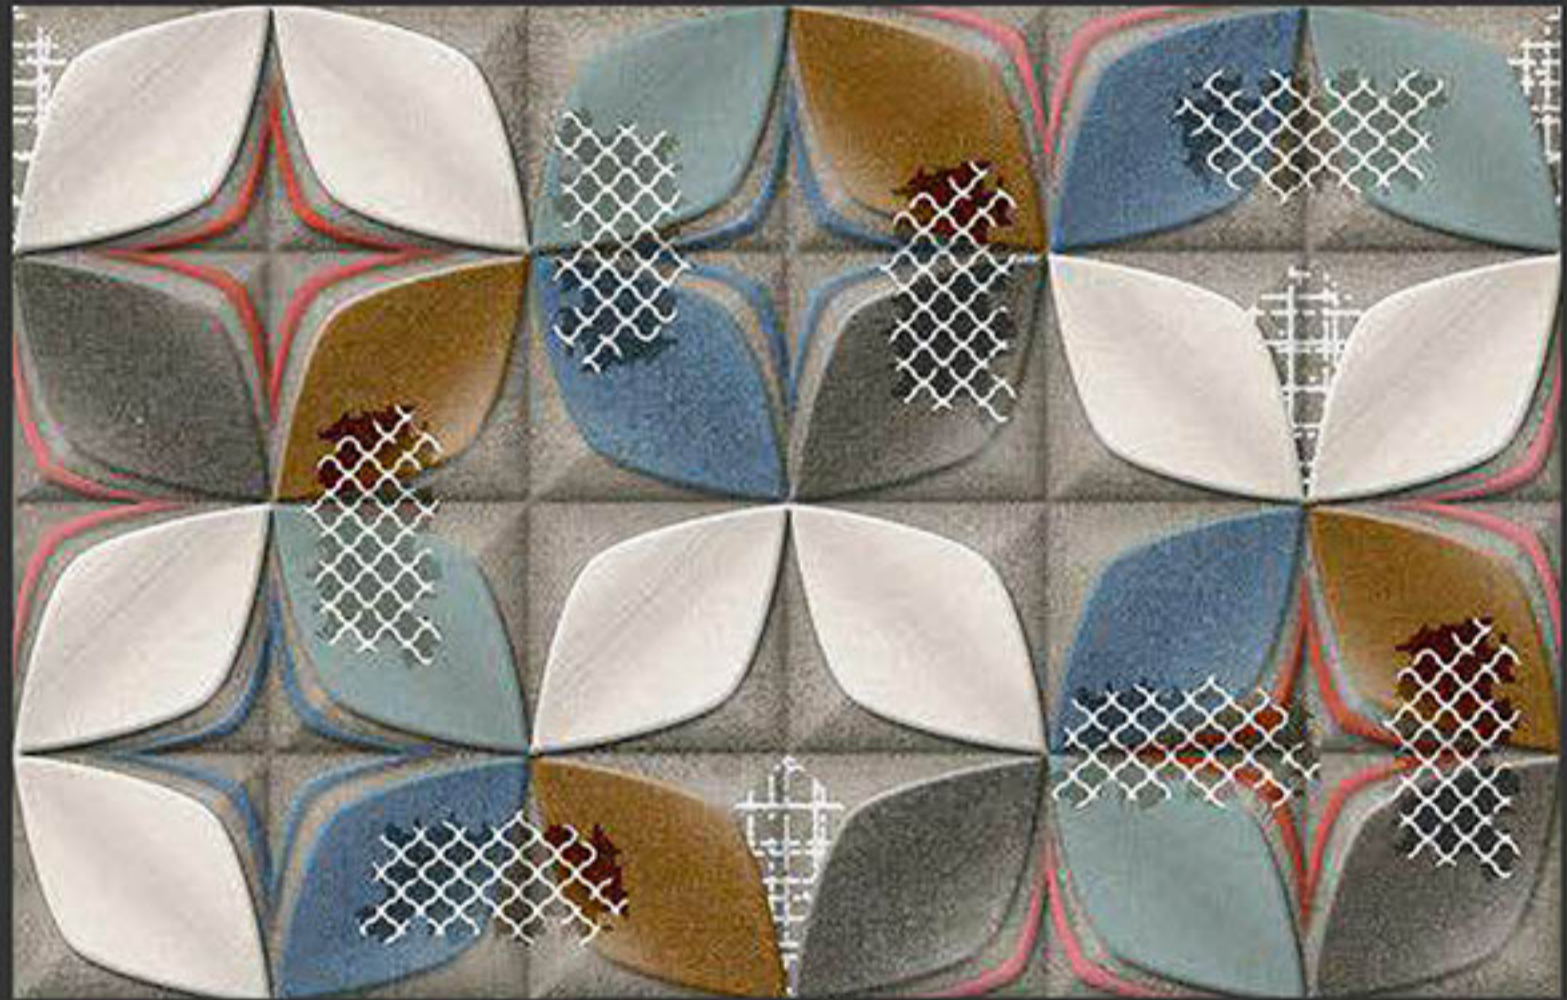

**DIGITAL
WALL TILES**

Rocagres®
BEAUTIFY YOUR SPACE

**300x450 mm
MATT**

2032-L

2032-HL-1

2032-D

www.rocagrestiles.com