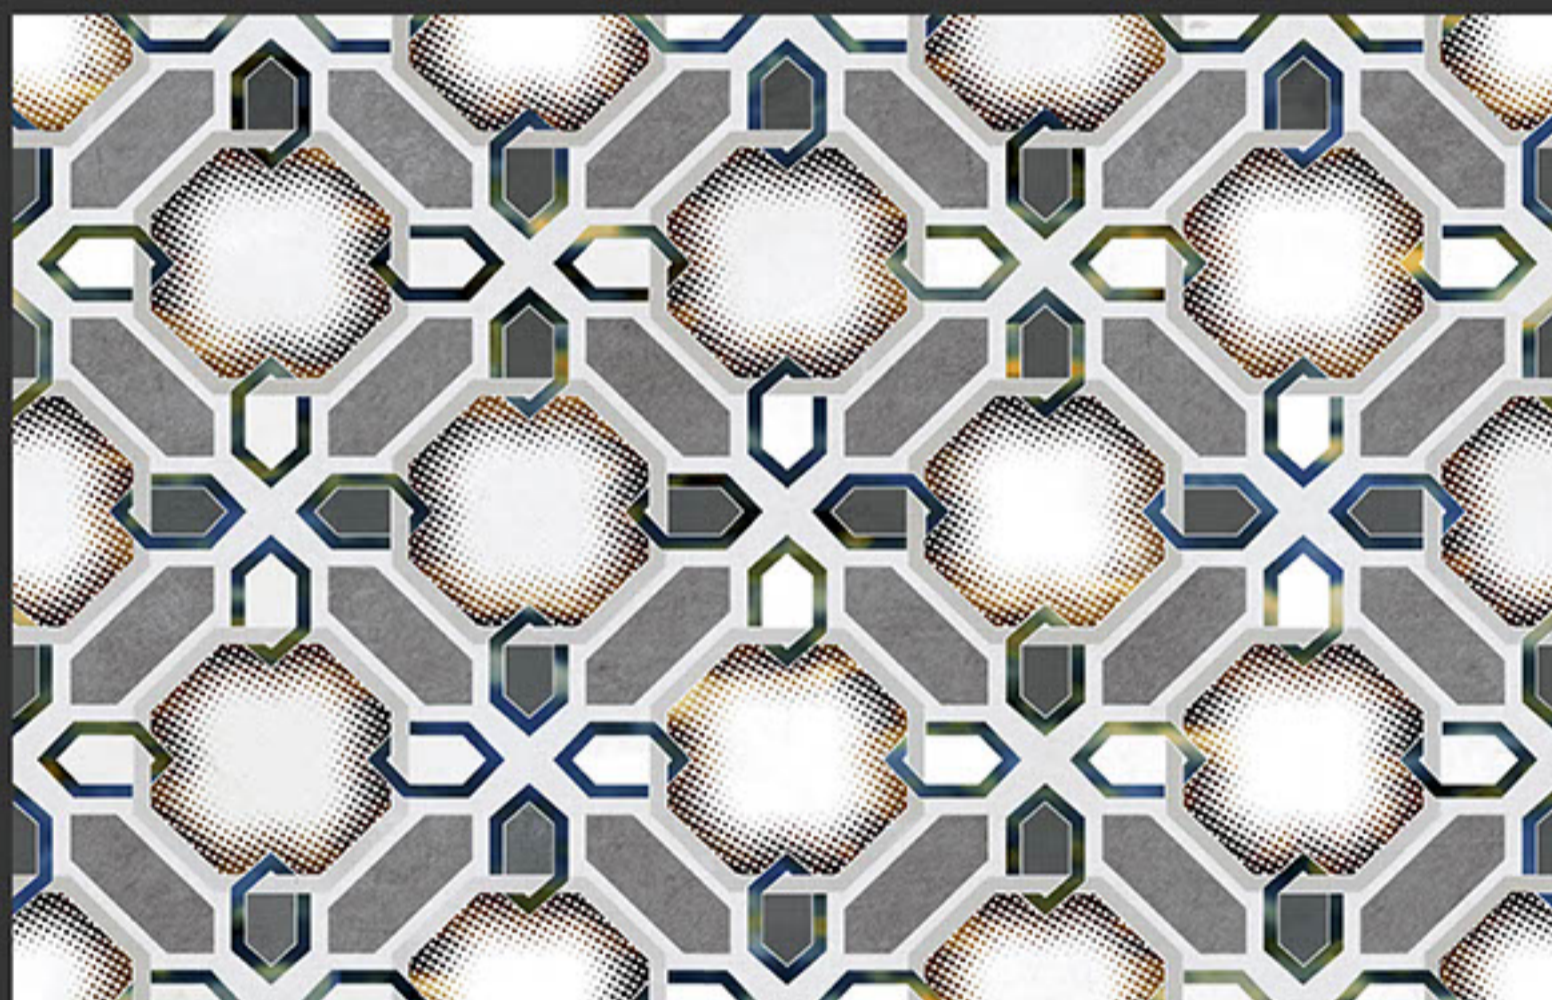

www.rocagrestiles.com

**DIGITAL
WALL TILES**

Rocagres[®]
BEAUTIFY YOUR SPACE

300x450 mm

MATT

2504-L

2504_HL-2

2504-D